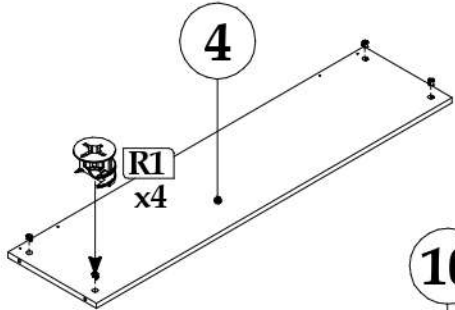

HELIO 120

90 min

	DIMENSIUNE				COD	Ambalaj
1	2010	220	16	2	1015	1/ 2
2	2010	45	16	2	1026	1/ 2
3	1210	345	16	1	1017	2/ 2
4	1210	300	16	1	1002	2/ 2
5	910	664	16	1	1007	2/ 2
6	1210	100	16	4	1028	2/ 2
7	2010	50	16	3	1032	1/ 2

8	684	170	16	1	1009	1/ 2
9	684	170	16	1	1003	1/ 2
10	964	38	38	1		1/ 2
11	964	38	38	1		1/ 2
12	435	38	38	1		1/ 2
13	435	38	38	1		1/ 2
14	1290	40	16	2		1/ 2
15	664	30	16	6		1/ 2

▶ 1

▶ 6

▶ 7

▶ 8

► 9

► 10

▶ 11