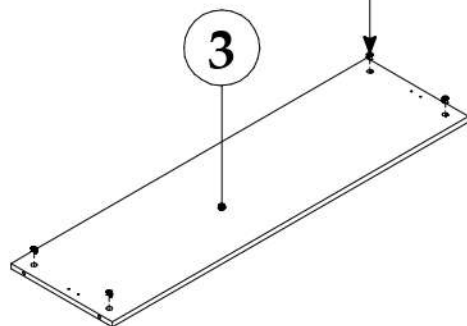

HELIO 120

90 min

	DIMENSIUNE				COD	Ambalaj
1	2010	220	16	2	1015	1/ 2
2	2010	45	16	2	1026	1/ 2
3	1210	345	16	1	1017	2/ 2
4	1210	300	16	1	1002	2/ 2
5	910	664	16	1	1007	2/ 2
6	1210	100	16	4	1028	2/ 2
7	2010	50	16	3	1032	1/ 2

8	684	170	16	1	1009	1/ 2
9	684	170	16	1	1003	1/ 2
10	964	38	38	1		1/ 2
11	964	38	38	1		1/ 2
12	435	38	38	1		1/ 2
13	435	38	38	1		1/ 2
14	1290	40	16	2		1/ 2
15	664	30	16	6		1/ 2

▶ 1

▶ 6

▶ 7

▶ 8

► 9

► 10

▶ 11