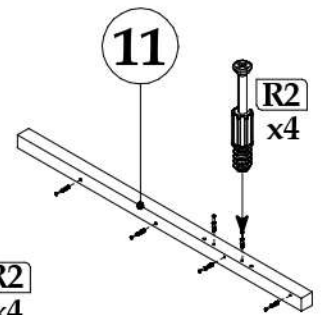

HELIO 120

90 min

	DIMENSIUNE				COD	Ambalaj
1	2010	220	16	2	1015	1/ 2
2	2010	45	16	2	1026	1/ 2
3	1210	345	16	1	1017	2/ 2
4	1210	300	16	1	1002	2/ 2
5	910	664	16	1	1007	2/ 2
6	1210	100	16	4	1028	2/ 2
7	2010	50	16	3	1032	1/ 2

8	684	170	16	1	1009	1/ 2
9	684	170	16	1	1003	1/ 2
10	964	38	38	1		1/ 2
11	964	38	38	1		1/ 2
12	435	38	38	1		1/ 2
13	435	38	38	1		1/ 2
14	1290	40	16	2		1/ 2
15	664	30	16	6		1/ 2

▶ 1

▶ 6

▶ 7

▶ 8

► 9

► 10

▶ 11