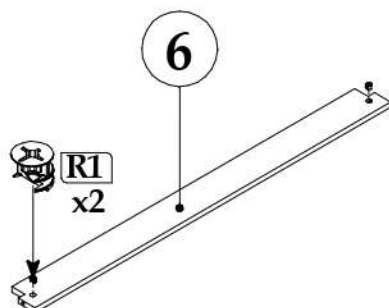

HELIO 120

90 min

	DIMENSIUNE				COD	Ambalaj
1	2010	220	16	2	1015	1/ 2
2	2010	45	16	2	1026	1/ 2
3	1210	345	16	1	1017	2/ 2
4	1210	300	16	1	1002	2/ 2
5	910	664	16	1	1007	2/ 2
6	1210	100	16	4	1028	2/ 2
7	2010	50	16	3	1032	1/ 2

8	684	170	16	1	1009	1/ 2
9	684	170	16	1	1003	1/ 2
10	964	38	38	1		1/ 2
11	964	38	38	1		1/ 2
12	435	38	38	1		1/ 2
13	435	38	38	1		1/ 2
14	1290	40	16	2		1/ 2
15	664	30	16	6		1/ 2

▶ 1

▶ 6

▶ 7

▶ 8

► 9

► 10

▶ 11